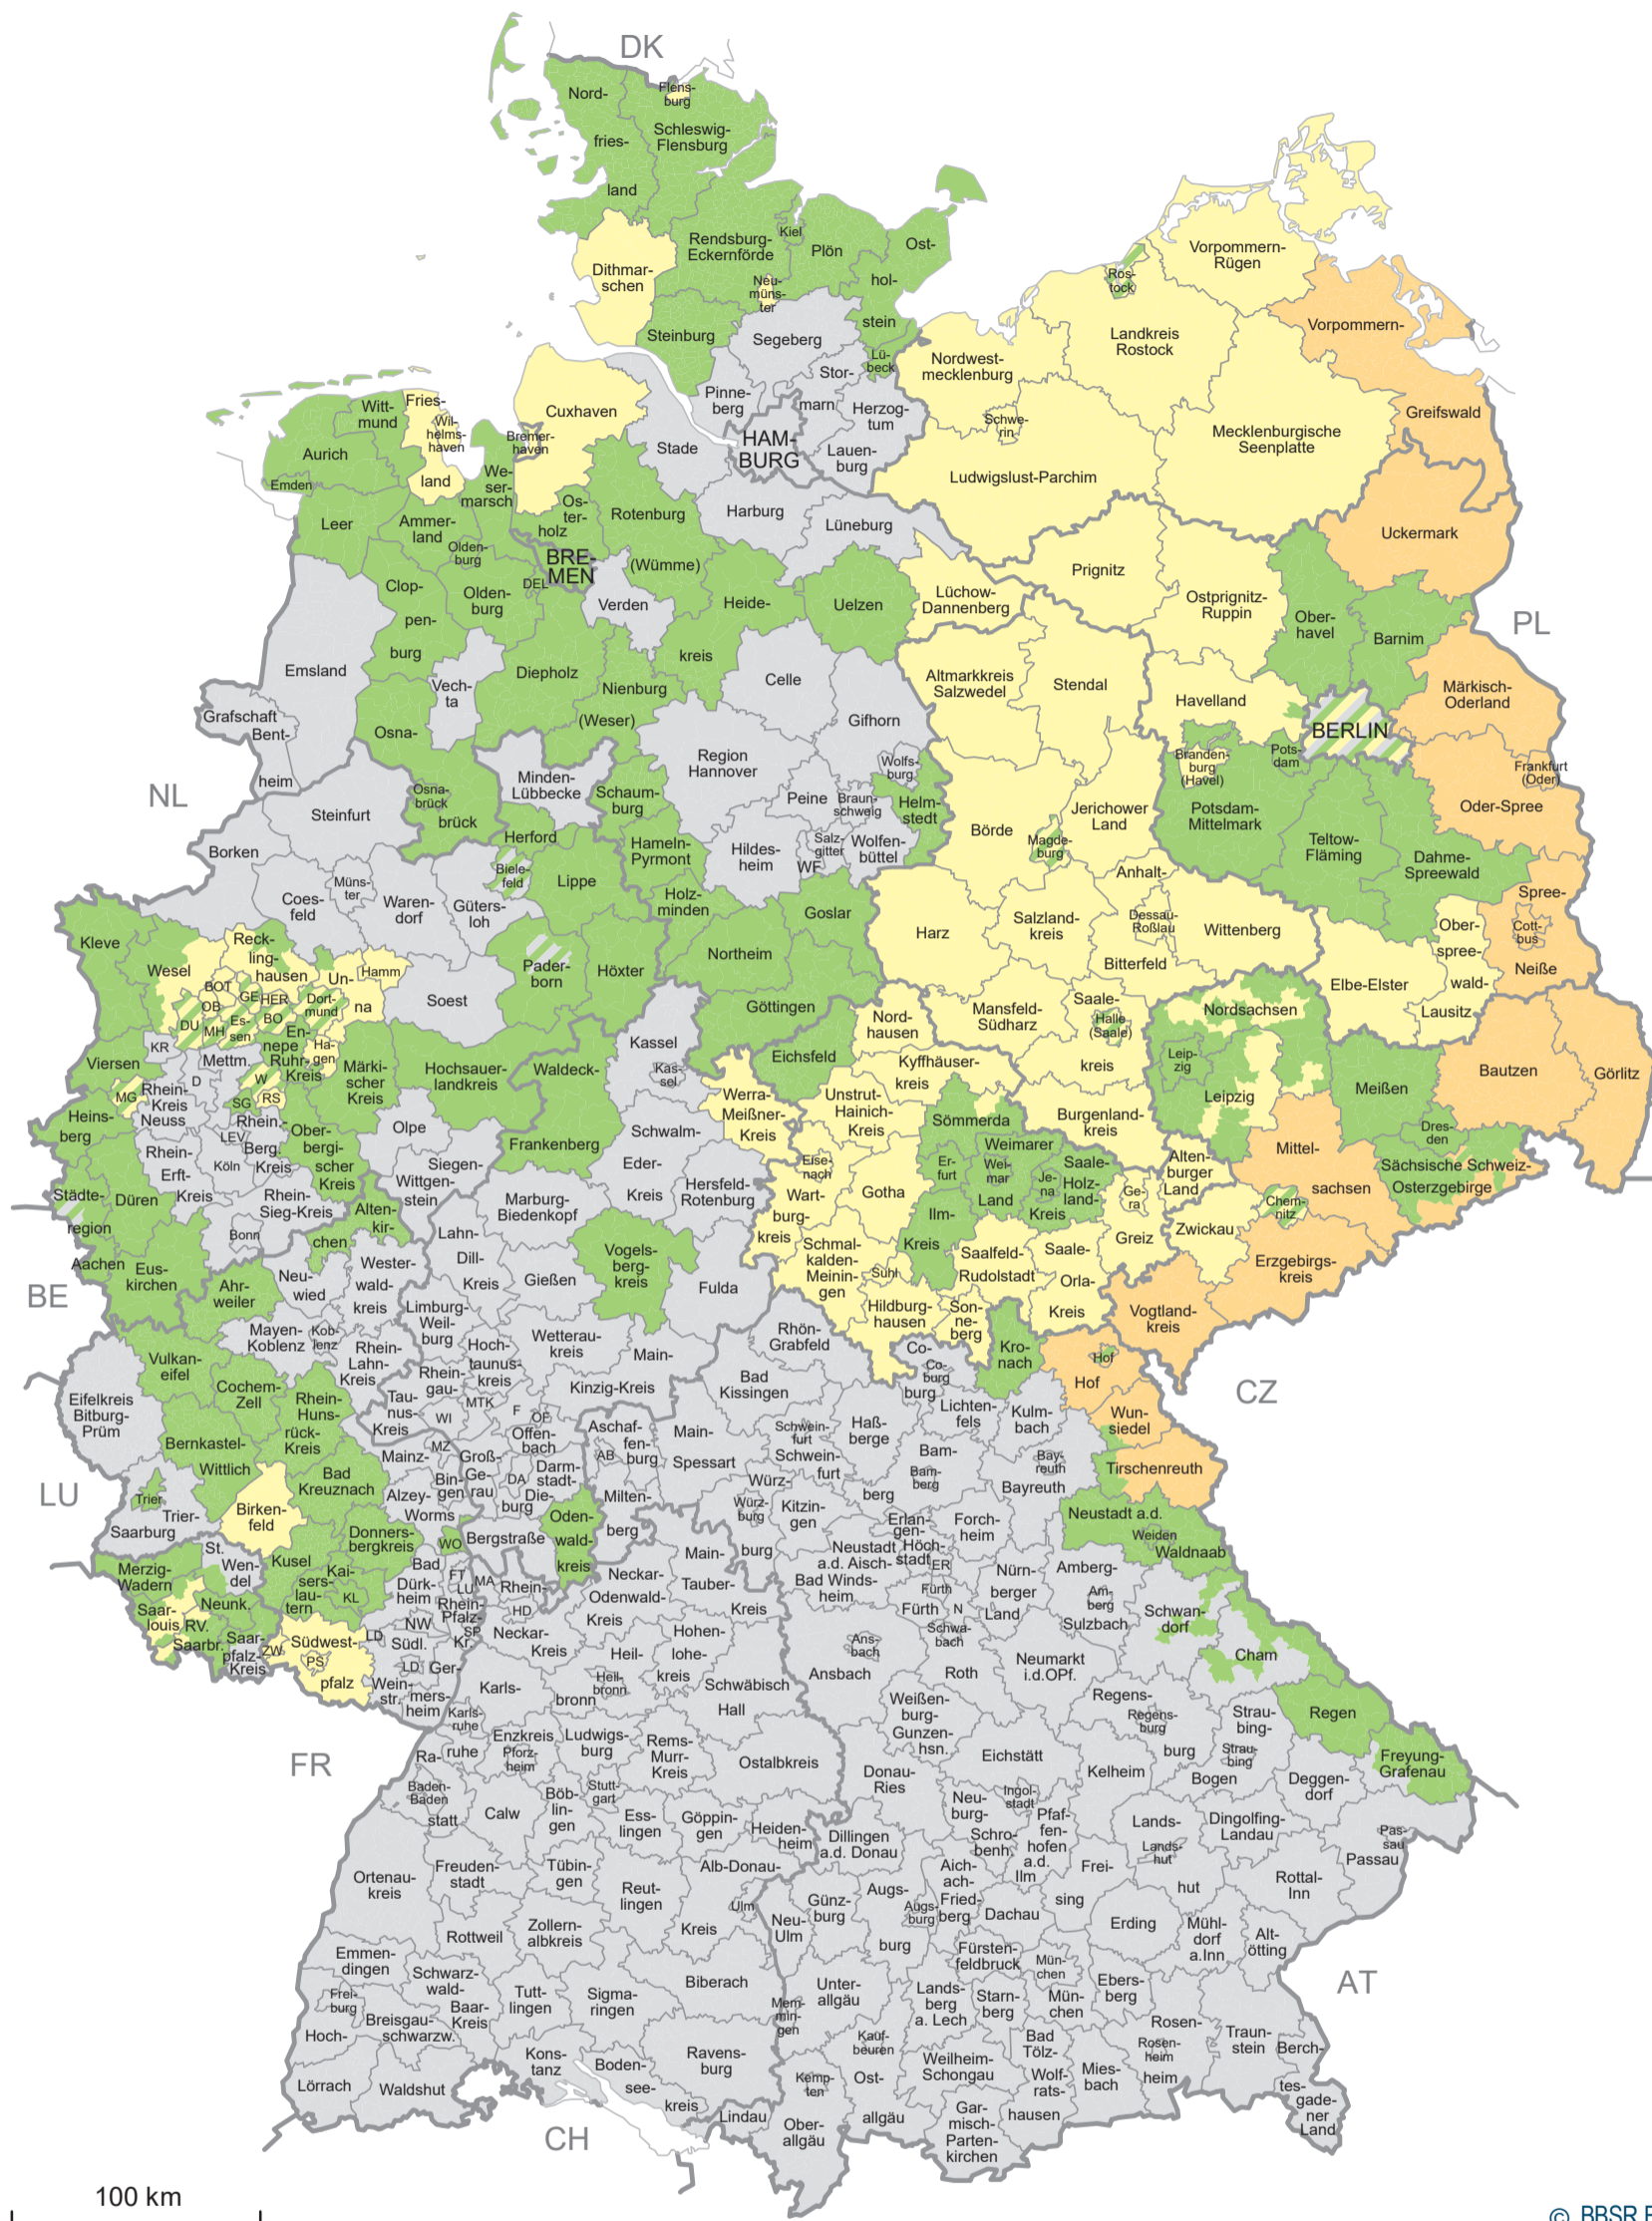

# GRW-Fördergebiete 2022 – 2027

© BBSR Bonn 2022

## Fördergebiete der Gemeinschaftsaufgabe "Verbesserung der regionalen Wirtschaftsstruktur" im Zeitraum 2022 – 2027 in gemeindescharfer Abgrenzung

Datenbasis: Referenz des BMW vom 11.01.2022  
 Geometrische Grundlage: Gemeinden (generalisiert), 31.12.2020 © GeoBasis-DE/BKG  
 Bearbeitung: G. Lackmann

- C-Fördergebiet
- C-Fördergebiet mit Grenzzuschlag gem. Rn. 184 Regionalbeihilfeleitlinien
- D-Fördergebiet
- teilweise C-Fördergebiet, teilweise D-Fördergebiet
- teilweise C-Fördergebiet mit Grenzzuschlag gem. Rn. 184 Regionalbeihilfeleitlinien, teilweise D-Fördergebiet
- teilweise C-Fördergebiet, teilweise kein Fördergebiet
- teilweise D-Fördergebiet, teilweise kein Fördergebiet
- kein Fördergebiet

Name Landkreis  
 Name kreisfreie Stadt  
 — Grenze Landkreis bzw. kreisfreie Stadt  
 — Grenze Bundesland